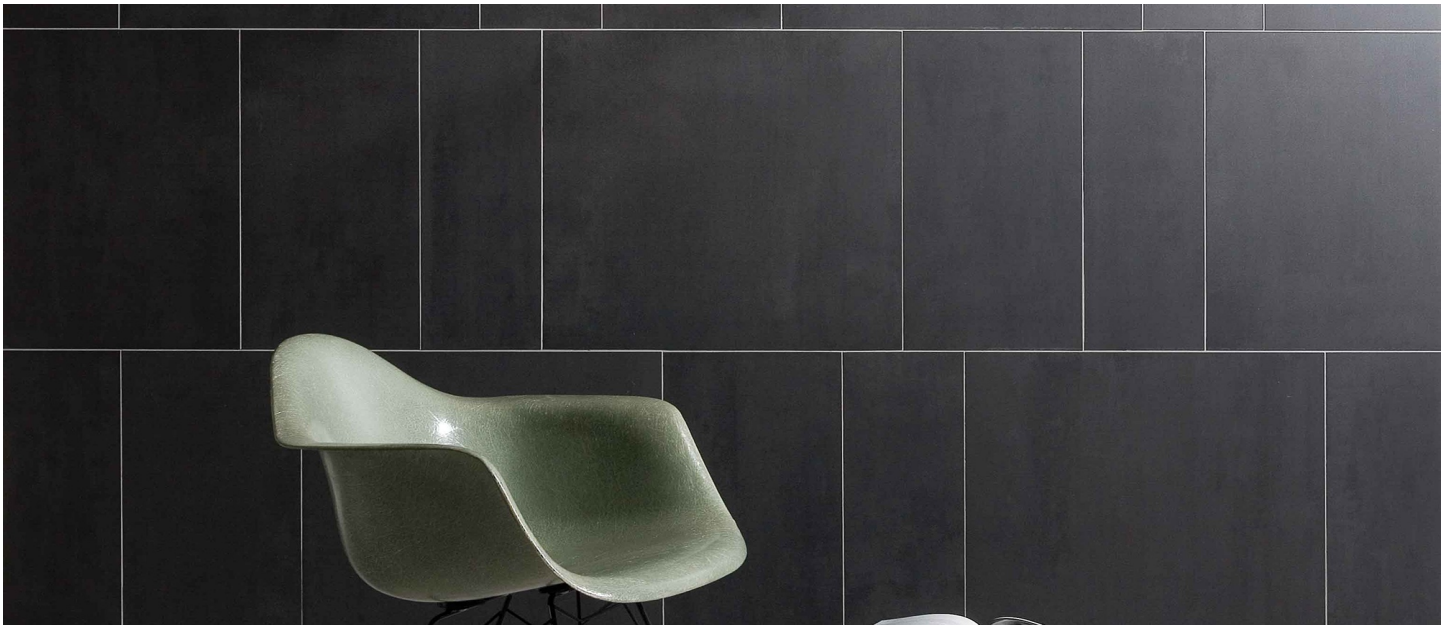

Terra Greys

Terra Greys bestaat uit tegels in warme en koele grijs tinten. Basiskleuren met subtiele nuances in dessin die een strak, industrieel beeld neerzetten. De tinten lopen geleidelijk over van licht naar donker. Een combinatie van lichte en/of donkere grijs tinten in diverse formaten brengt ritme en structuur in wanden en vloeren. De kleurschakeringen in Terra Greys zijn minimaal, waardoor een wand in één kleurtoon uniachtig oogt.

Tijdloze basistegels met ongeëvenaard levendige kleurschakeringen. Terra geldt als een sterke, puur keramische tegelklassieker. Bekend vanwege zijn matte, poederachtige uitstraling en gevamd dessin. De tegel is toepasbaar op vloeren en wanden, zowel in interieurs als exterieurs. Terra bestaat uit de series: Terra Beige & Brown, Terra Greys, Terra Maastricht en Terra Tones. Door diversiteit in kleurtinten en dessin creëert elke serie een andere uitstraling en beleving.

Terra Greys bestaat uit twaalf subtiele grijs tinten, verdeeld in koel grijs, warm grijs en mosgrijs die geleidelijk verlopen van licht naar donker. Terra Greys toont zeer minimale kleurschakeringen, die per tegel wisselen. Deze subtiliteit in kleur zorgt ervoor dat de formaatcombinatie binnen een patroon de meeste aandacht krijgt.