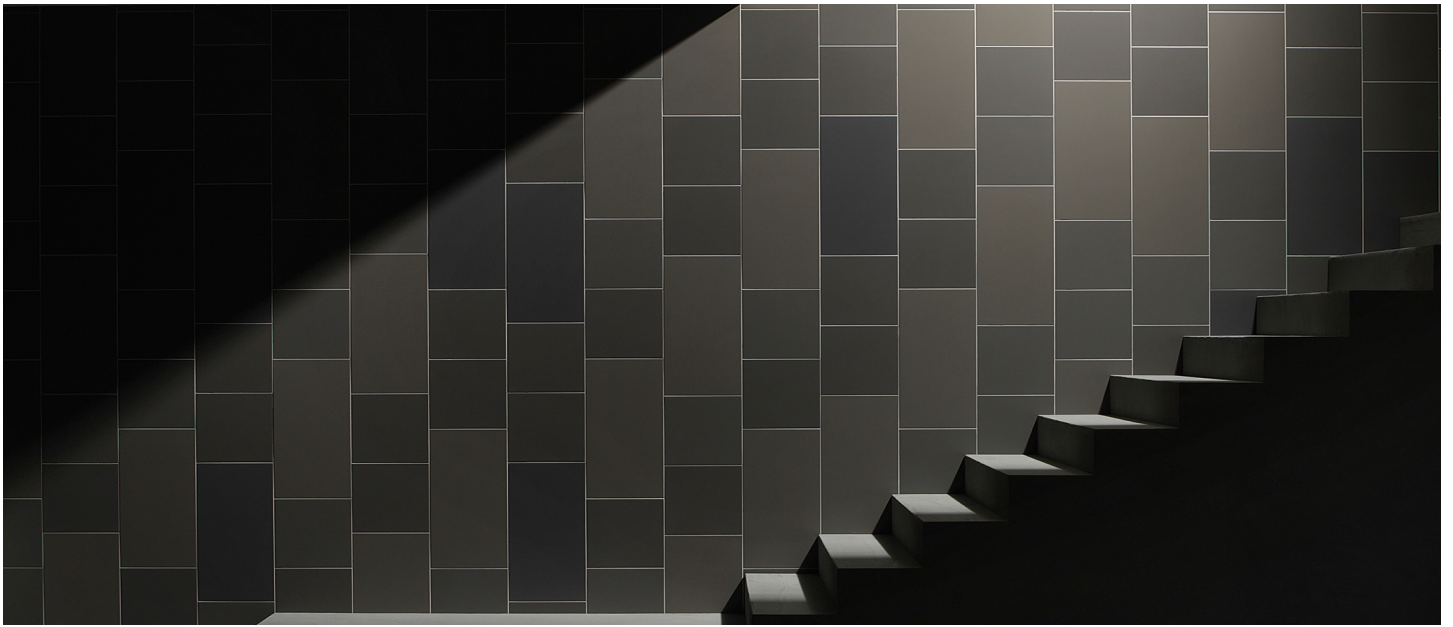

Toepassingsgebied **wand**

Artikelnummer **33010 030060**

Artikelgegevens

Esthetische informatie

productsoort	wandtegel
kleurcode	33010
uitvoering	wand
formaat	30 x 60 cm
kleur	clay beige #1
oppervlak	steenmat
prijsgroep	U 379
geglazuurd	ja

Murals Blend

De unietegels van Murals Blend zijn ontworpen om onderling te worden gemengd tot een harmonieus en levendig vlak. Door de mengeling van kleurtinten, glansgradaties en formaten ontstaat een zinderend, driedimensionaal beeld. Ingetogen of expressief. Dat hangt af van de keuze voor grid en kleur. Door nauwe afstemming van de tegels ontstaan harmonieuze ruimten.

Authentieke keramische wanden in volledige harmonie met de architectuur van een gebouw. Dat is de essentie van Murals. De serie omvat karakteristieke tegels in diverse kleuren, formaten, glansgradaties en texturen. Door naar eigen inzicht te combineren, ontstaat een creatief wandtegelpatroon: een mural. Kenmerkend voor een Murals-wand is de gelaagdheid in meerdere dimensies. Murals is opgebouwd uit de series: Murals Blend, Murals Change en Murals Lines.

De serie Murals Blend bestaat uit steenmatte en glanzende tegels in tien kleurgroepen: van donker antraciet tot helder wit en zwavelgeel. Alle kleurgroepen staan met elkaar in verbinding en zijn opgebouwd uit vier kleurtonen in diverse formaten.