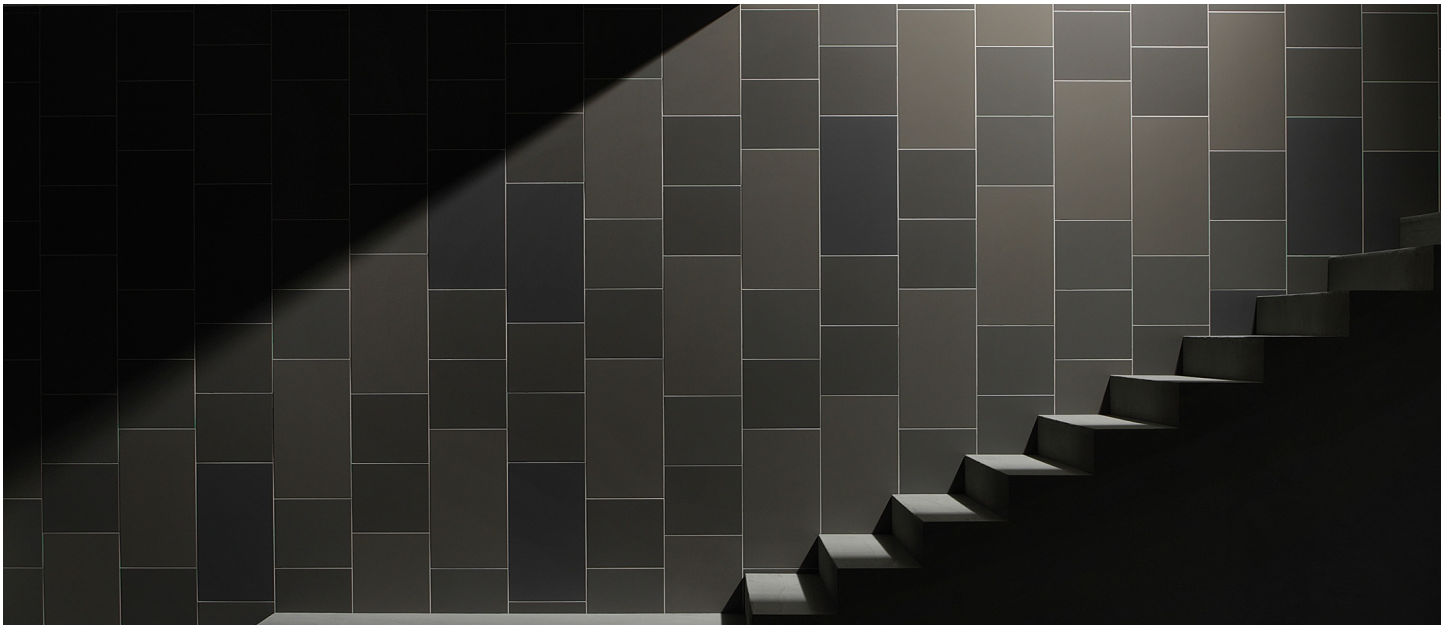

Gekozen artikel

Serie **Murals Blend**

Kleur **oxide red #1**

Kleurcode **32310**

Uitvoering **wand**

Formaat **15 x 15 cm**

Toepassingsgebied **wand**

Artikelnummer **32310 015015**

Murals Blend

De unietegels van Murals Blend zijn ontworpen om onderling te worden gemengd tot een harmonieus en levendig vlak. Door de mengeling van kleurtinten, glansgradaties en formaten ontstaat een zinderend, driedimensionaal beeld. Ingetogen of expressief. Dat hangt af van de keuze voor grid en kleur. Door nauwe afstemming van de tegels ontstaan harmonieuze ruimten.

Authentieke keramische wanden in volledige harmonie met de architectuur van een gebouw. Dat is de essentie van Murals. De serie omvat karakteristieke tegels in diverse kleuren, formaten, glansgradaties en texturen. Door naar eigen inzicht te combineren, ontstaat een creatief wandtegelpatroon: een mural. Kenmerkend voor een Murals-wand is de gelaagdheid in meerdere dimensies. Murals is opgebouwd uit de series: Murals Blend, Murals Change en Murals Lines.

De serie Murals Blend bestaat uit steenmatte en glanzende tegels in tien kleurgroepen: van donker antraciet tot helder wit en zwavelgeel. Alle kleurgroepen staan met elkaar in verbinding en zijn opgebouwd uit vier kleurtonen in diverse formaten.