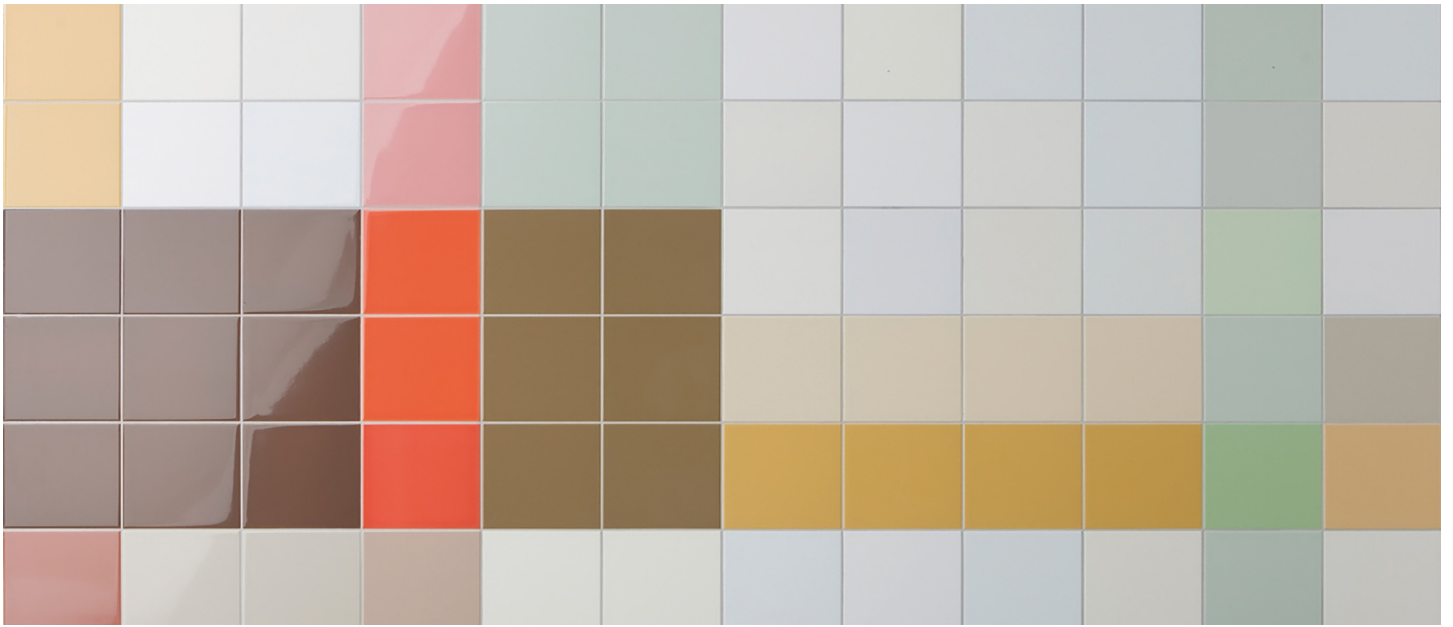

Domaine de application **mur**

Numéro d'article **18960 015015**

Données de l'article

Informations esthétiques

type de produit	carreau de faïence
Code de couleur	18960
modèle	mur
format	15 x 15 cm
couleur	pastel yellow
surface	uni brillant
groupe de prix	CC10
émailé	oui

Informations techniques

ingélicif	non
valeur de réflectance	79%
Cradle to Cradle	Silver
couleur NCS correspondant le mieux	S 0520-G90Y GL
format de fabrication	147 x 147 mm
épaisseur	5,6 mm

Informations de commande

Colors

Des faïences brillantes en cinquante couleurs, allant du vif intense au doux et clair. Colors symbolise la couleur et la créativité. Avec Colors, on obtient très facilement des murs très prononcés. Une surface caractéristique pleine de dynamisme. Tous les carreaux Colors existent dans le format 15 × 15 centimètres, ce qui permet de combiner facilement différentes couleurs. La série est modulable et peut donc aussi être utilisée avec d'autres carreaux.

Clair, foncé, frais, saturé... Colors offre un large choix de teintes avec une structure de couleur horizontale, verticale et diagonale. Si la nuance souhaitée n'est pas présente, nous réalisons alors sur demande quasiment n'importe quelle couleur.