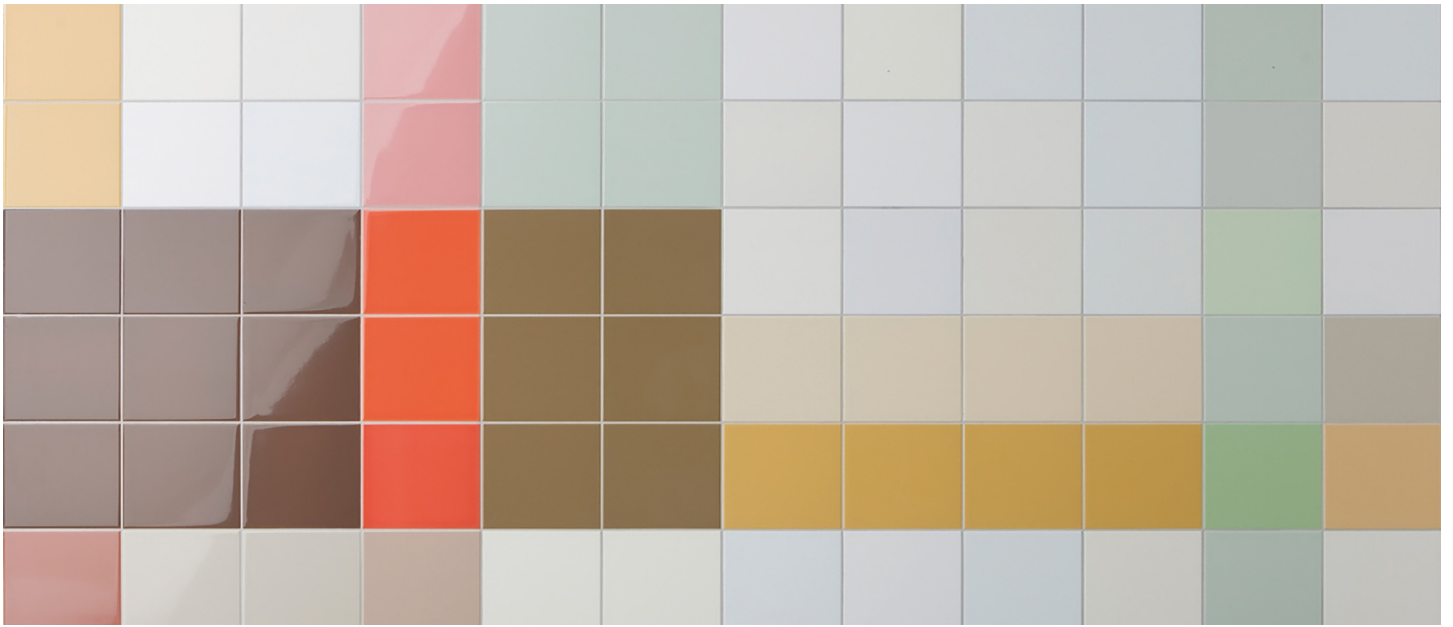

### Informations esthétiques

type de produit	carreau de faïence
Code de couleur	17990
modèle	mur
format	15 x 15 cm
couleur	blue curacao
surface	uni brillant
groupe de prix	CC10
émailé	oui

## Colors

Des faïences brillantes en cinquante couleurs, allant du vif intense au doux et clair. Colors symbolise la couleur et la créativité. Avec Colors, on obtient très facilement des murs très prononcés. Une surface caractéristique pleine de dynamisme. Tous les carreaux Colors existent dans le format 15 × 15 centimètres, ce qui permet de combiner facilement différentes couleurs. La série est modulable et peut donc aussi être utilisée avec d'autres carreaux.

Clair, foncé, frais, saturé... Colors offre un large choix de teintes avec une structure de couleur horizontale, verticale et diagonale. Si la nuance souhaitée n'est pas présente, nous réalisons alors sur demande quasiment n'importe quelle couleur.