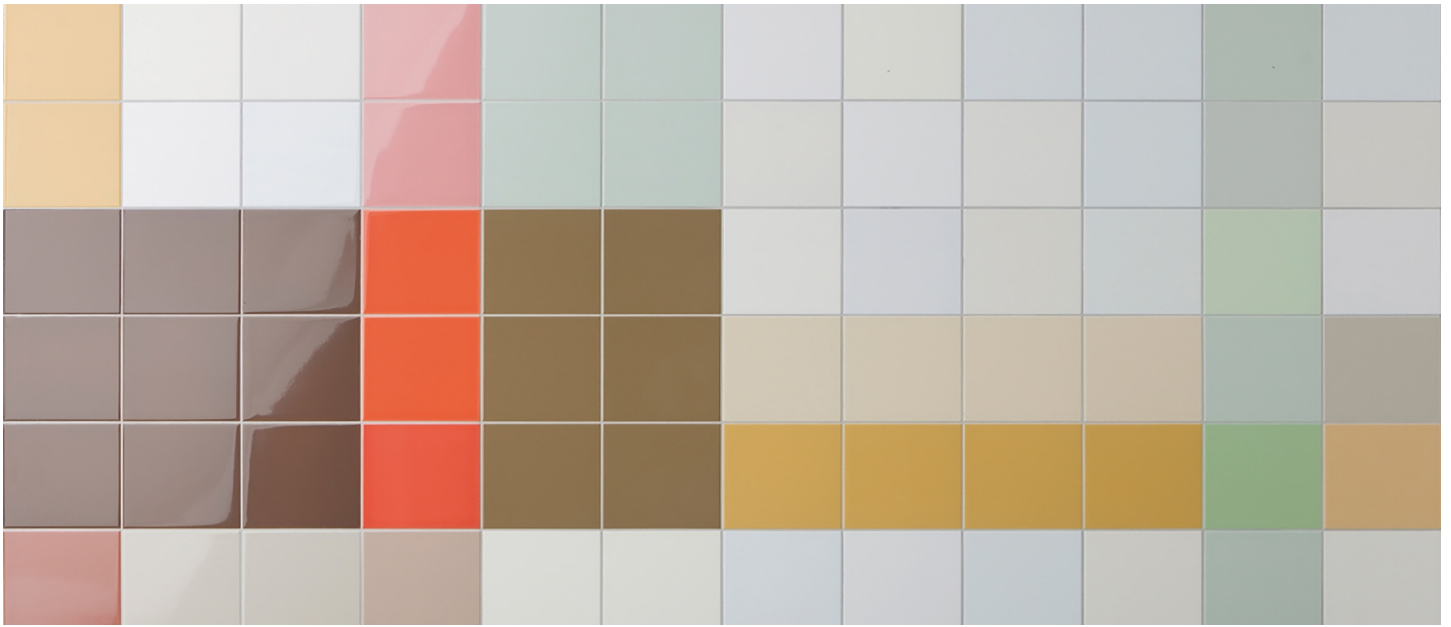

Gekozen artikel

Serie **Colors**

Kleur **pompeian red**

Kleurcode **17970**

Uitvoering **wand**

Formaat **15 x 15 cm**

Toepassingsgebied **wand**

Artikelnummer **17970 015015**

Artikelgegevens

Beschikbare formaten

15 x 30 cm

15 x 15 cm

10 x 10 cm

Esthetische informatie

productsoort	wandtegel
kleurcode	17970
uitvoering	wand
formaat	15 x 15 cm
kleur	pompeian red
oppervlak	glanzend uni
prijsgroep	U 314
geglazuurd	ja

Aanvullende informatie

Zijkanten geglazuurde zijkant

Meer informatie over dit artikel kunt u vinden op:
mosa.com/nl-nl/producten/tegels/17970__015015

Colors

Glanzende wandtegels in vijftig kleuren, variërend van intens fel tot zacht en licht. Colors symboliseert kleur en creativiteit. Zonder enige moeite resulteert een ontwerp met Colors in uitgesproken wanden. Een karakteristiek oppervlak vol dynamiek. Alle Colors-tegels zijn er in het formaat 15 × 15 centimeter, waardoor verschillende kleuren eenvoudig kunnen worden gecombineerd. De serie is modulair van opzet, dus kan ook met andere tegels samengaan.

Licht, donker, fris, verzadigd... Colors biedt een ruime keuze aan kleurtinten in een horizontale, verticale en diagonale kleurstructuur. Zit de gewenste kleurnuance er niet bij, dan maken we op aanvraag nagenoeg elke kleur tegel aan.