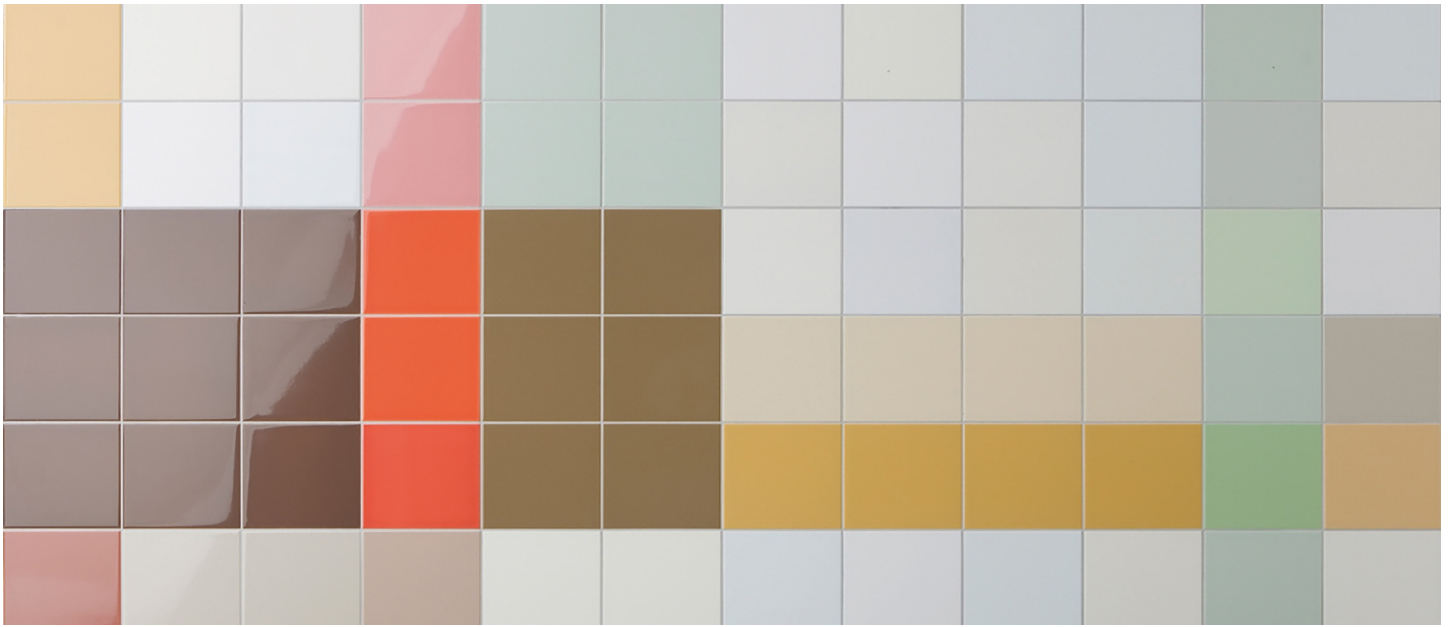

Gekozen artikel

Serie **Colors**

Kleur **pompeian red**

Kleurcode **17970**

Uitvoering **wand**

Formaat **15 x 15 cm**

Toepassingsgebied **wand**

Artikelnummer **17970 015015**

Artikelgegevens

Beschikbare formaten

15 x 30 cm

15 x 15 cm

10 x 10 cm

Esthetische informatie

productsoort	wandtegel
kleurcode	17970
uitvoering	wand
formaat	15 x 15 cm
kleur	pompeian red
oppervlak	glanzend uni
prijsgroep	U 314
geglazuurd	ja

Aanvullende informatie

Zijkanten	geglazuurde zijkant
-----------	---------------------

Meer informatie over dit artikel kunt u vinden op:
mosa.com/nl-nl/producten/tegels/17970__015015

Colors

Glanzende wandtegels in vijftig kleuren, variërend van intens fel tot zacht en licht. Colors symboliseert kleur en creativiteit. Zonder enige moeite resulteert een ontwerp met Colors in uitgesproken wanden. Een karakteristiek oppervlak vol dynamiek. Alle Colors-tegels zijn er in het formaat 15 × 15 centimeter, waardoor verschillende kleuren eenvoudig kunnen worden gecombineerd. De serie is modulair van opzet, dus kan ook met andere tegels samengaan.

Licht, donker, fris, verzadigd... Colors biedt een ruime keuze aan kleurtinten in een horizontale, verticale en diagonale kleurstructuur. Zit de gewenste kleurnuance er niet bij, dan maken we op aanvraag nagenoeg elke kleur tegel aan.