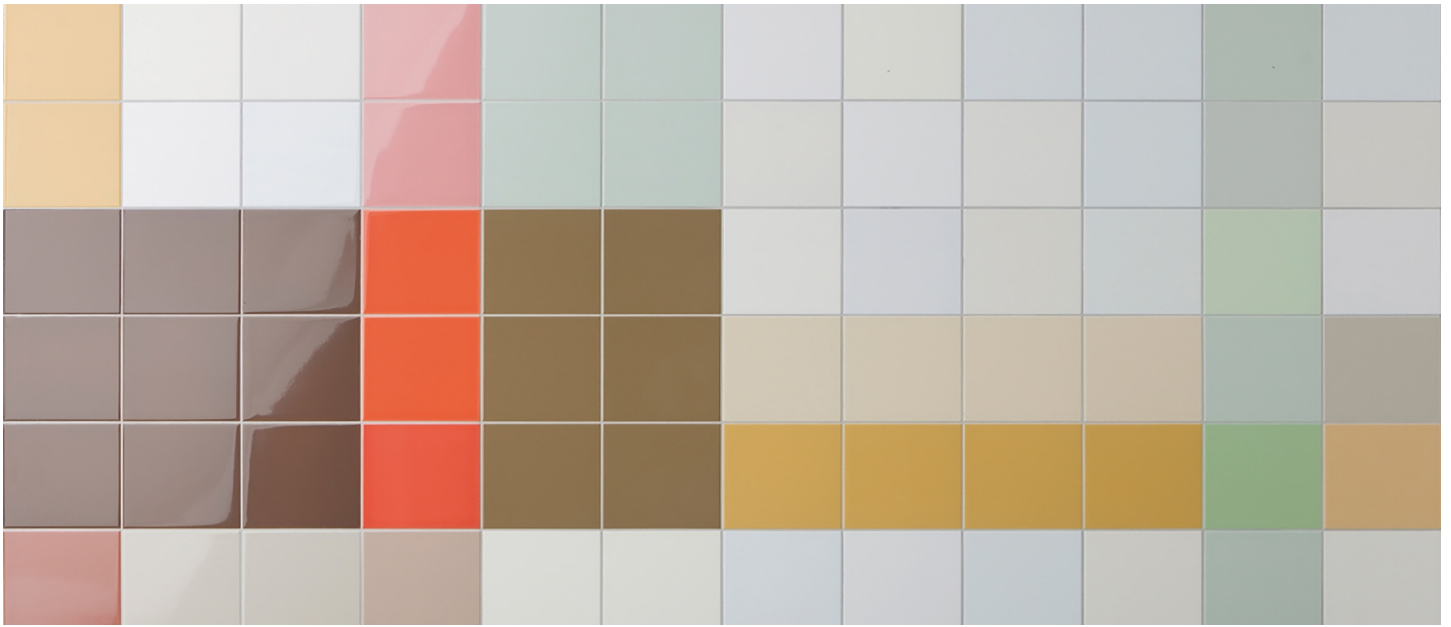

Gekozen artikel

Serie **Colors**

Kleur **spectra yellow**

Kleurcode **17950**

Uitvoering **wand**

Formaat **15 x 30 cm**

Toepassingsgebied **wand**

Artikelnummer **17950 015030**

productsoort	wandtegel
kleurcode	17950
uitvoering	wand
formaat	15 x 30 cm
kleur	spectra yellow
oppervlak	glanzend uni
prijsgroep	U 321
geglazuurd	ja

Technische informatie

vorstbestendig	nee
reflectiewaarde	53%
Cradle to Cradle	Silver
best passende NCS code	S 0570-Y10R GL
fabricagemaat	147 x 297 mm
dikte	7 mm

Meer informatie over dit artikel kunt u vinden op:
mosa.com/nl-nl/producten/tegels/17950__015030

Colors

Glanzende wandtegels in vijftig kleuren, variërend van intens fel tot zacht en licht. Colors symboliseert kleur en creativiteit. Zonder enige moeite resulteert een ontwerp met Colors in uitgesproken wanden. Een karakteristiek oppervlak vol dynamiek. Alle Colors-tegels zijn er in het formaat 15 × 15 centimeter, waardoor verschillende kleuren eenvoudig kunnen worden gecombineerd. De serie is modulair van opzet, dus kan ook met andere tegels samengaan.

Licht, donker, fris, verzadigd... Colors biedt een ruime keuze aan kleurtinten in een horizontale, verticale en diagonale kleurstructuur. Zit de gewenste kleurnuance er niet bij, dan maken we op aanvraag nagenoeg elke kleur tegel aan.