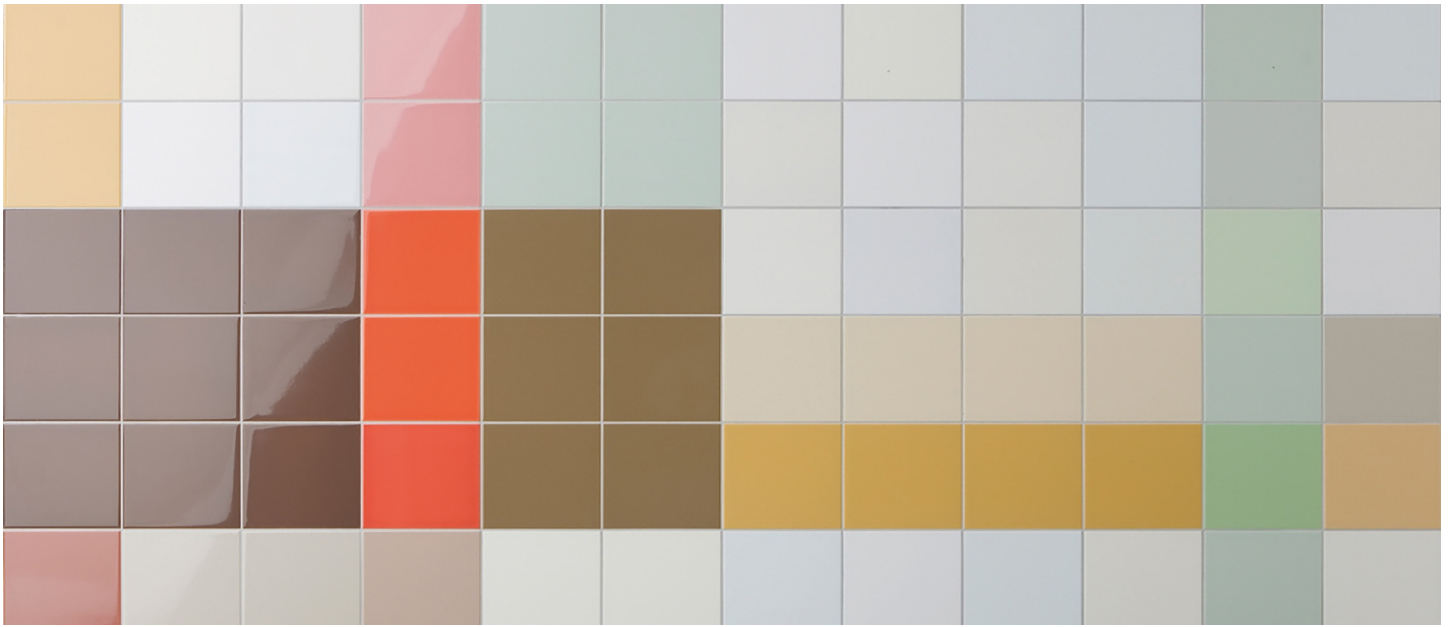

Gekozen artikel

Serie **Colors**

Kleur **spectra yellow**

Kleurcode **17950**

Uitvoering **wand**

Formaat **15 x 30 cm**

Toepassingsgebied **wand**

Artikelnummer **17950 015030**

Esthetische informatie

| | |
|--------------|----------------|
| productsoort | wandtegel |
| kleurcode | 17950 |
| uitvoering | wand |
| formaat | 15 x 30 cm |
| kleur | spectra yellow |
| oppervlak | glanzend uni |
| prijsgroep | U 321 |
| geglazuurd | ja |

Colors

Glanzende wandtegels in vijftig kleuren, variërend van intens fel tot zacht en licht. Colors symboliseert kleur en creativiteit. Zonder enige moeite resulteert een ontwerp met Colors in uitgesproken wanden. Een karakteristiek oppervlak vol dynamiek. Alle Colors-tegels zijn er in het formaat 15 × 15 centimeter, waardoor verschillende kleuren eenvoudig kunnen worden gecombineerd. De serie is modulair van opzet, dus kan ook met andere tegels samengaan.

Licht, donker, fris, verzadigd... Colors biedt een ruime keuze aan kleurtinten in een horizontale, verticale en diagonale kleurstructuur. Zit de gewenste kleurnuance er niet bij, dan maken we op aanvraag nagenoeg elke kleur tegel aan.