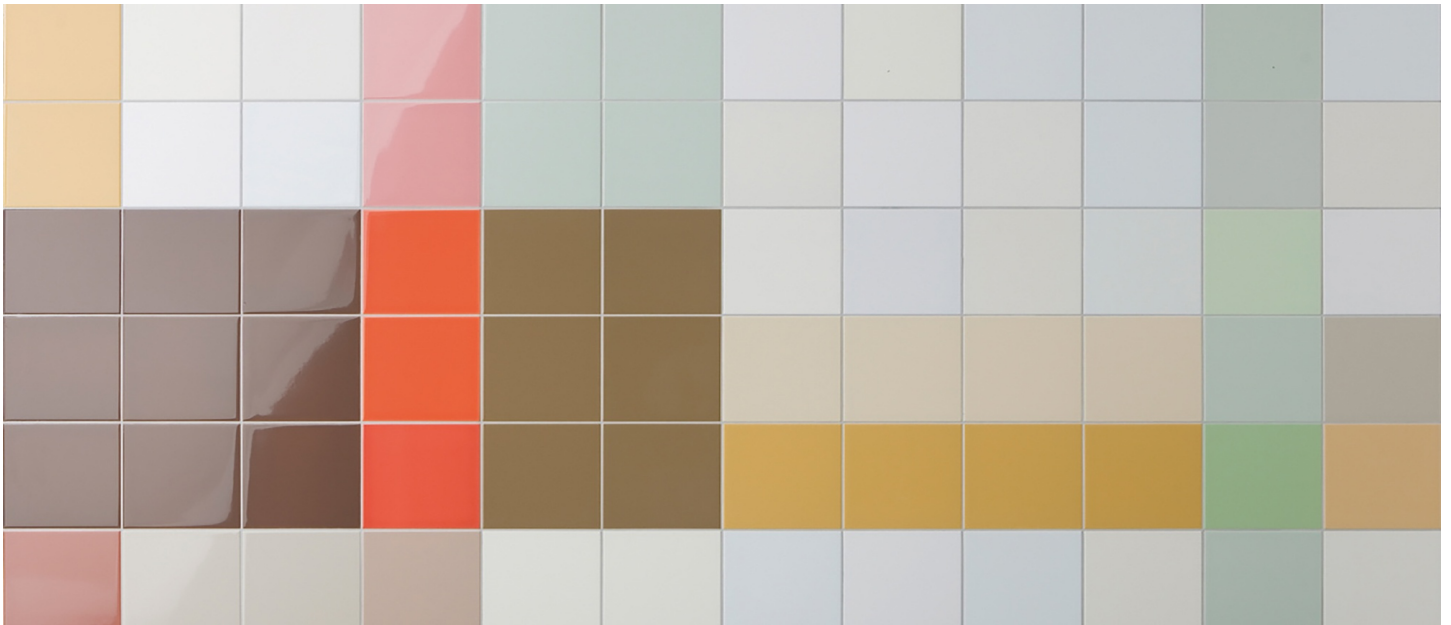

## Gekozen artikel

Serie **Colors**

Kleur **spectra yellow**

Kleurcode **17950**

Uitvoering **wand**

Formaat **15 x 30 cm**

Toepassingsgebied **wand**

Artikelnummer **17950 015030**

## Colors

Glanzende wandtegels in vijftig kleuren, variërend van intens fel tot zacht en licht. Colors symboliseert kleur en creativiteit. Zonder enige moeite resulteert een ontwerp met Colors in uitgesproken wanden. Een karakteristiek oppervlak vol dynamiek. Alle Colors-tegels zijn er in het formaat 15 × 15 centimeter, waardoor verschillende kleuren eenvoudig kunnen worden gecombineerd. De serie is modulair van opzet, dus kan ook met andere tegels samengaan.

Licht, donker, fris, verzadigd... Colors biedt een ruime keuze aan kleurtinten in een horizontale, verticale en diagonale kleurstructuur. Zit de gewenste kleurnuance er niet bij, dan maken we op aanvraag nagenoeg elke kleur tegel aan.