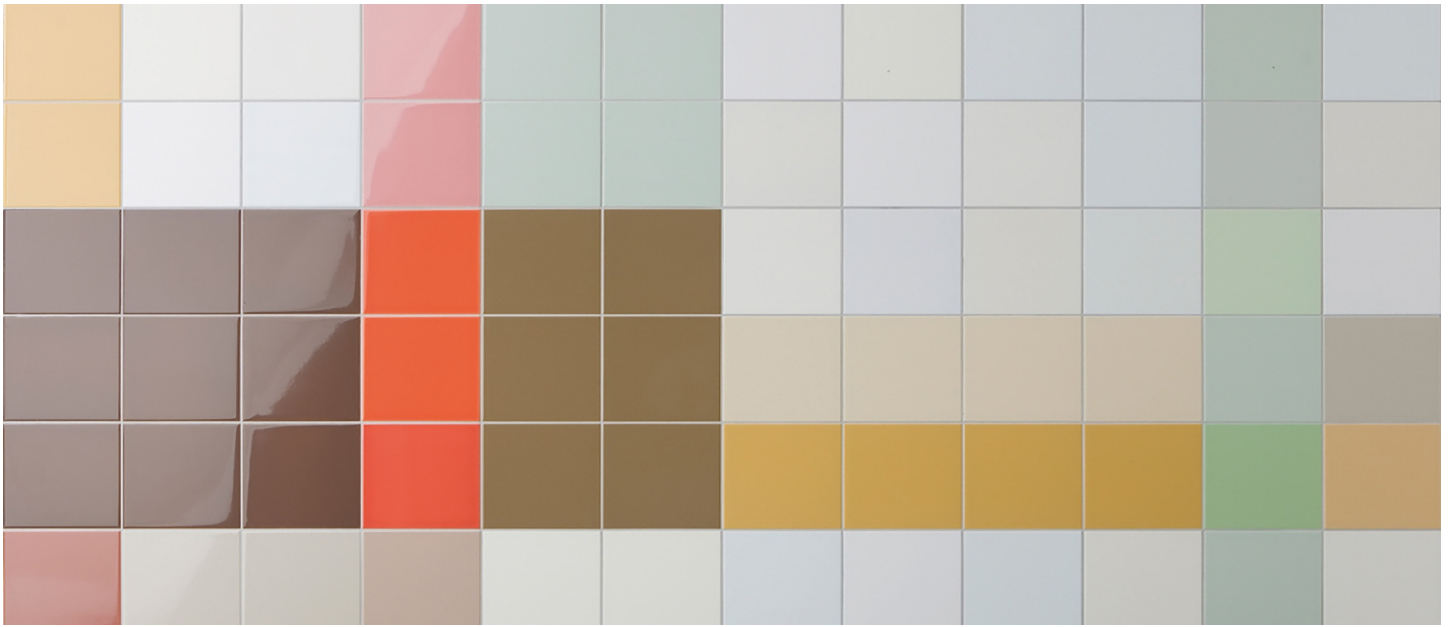

## Colors

Glanzende wandtegels in vijftig kleuren, variërend van intens fel tot zacht en licht. Colors symboliseert kleur en creativiteit. Zonder enige moeite resulteert een ontwerp met Colors in uitgesproken wanden. Een karakteristiek oppervlak vol dynamiek. Alle Colors-tegels zijn er in het formaat 15 × 15 centimeter, waardoor verschillende kleuren eenvoudig kunnen worden gecombineerd. De serie is modulair van opzet, dus kan ook met andere tegels samengaan.

Licht, donker, fris, verzadigd... Colors biedt een ruime keuze aan kleurtinten in een horizontale, verticale en diagonale kleurstructuur. Zit de gewenste kleurnuance er niet bij, dan maken we op aanvraag nagenoeg elke kleur tegel aan.