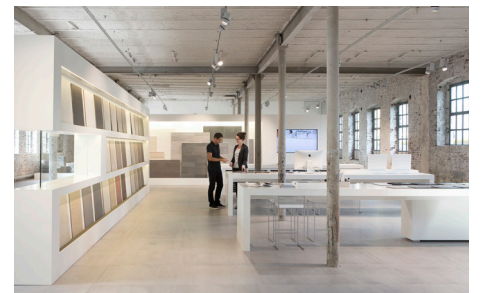

Service

Kleurstaalservice

Het kiezen van de juiste tegel op basis van foto's kan lastig zijn. De kwaliteit, kleur, textuur en het dessin beoordeelt u gemakkelijker als u de tegel in handen heeft. Kleurstalen en monstermappen vraagt u daarom vrijblijvend aan via uw projectadviseur, Customer Care, Mosa Design Studios, partners en onze website.

Documentatie en persoonlijk advies

Van ontwerp tot realisatie: in elk stadium van het proces kunt u bij Mosa terecht. Voor inspiratie, productinformatie of advies. Op onze website vindt u referenties, brochures, technische specificaties, bestekteksten en nog veel meer. Voor persoonlijk advies kunt u terecht bij onze Customer Care-medewerkers en projectadviseurs.

Design Studios en distributeurs

Mosa heeft eigen Design Studios in Maastricht, Amsterdam, Frankfurt en Londen. Hier kunt u als ontwerper, architect of opdrachtgever de gehele tegelcollectie bekijken en aanraken. Natuurlijk kunt u hiervoor tevens terecht bij onze distributeurs. Op onze website vindt u een distributeur bij u in de buurt.