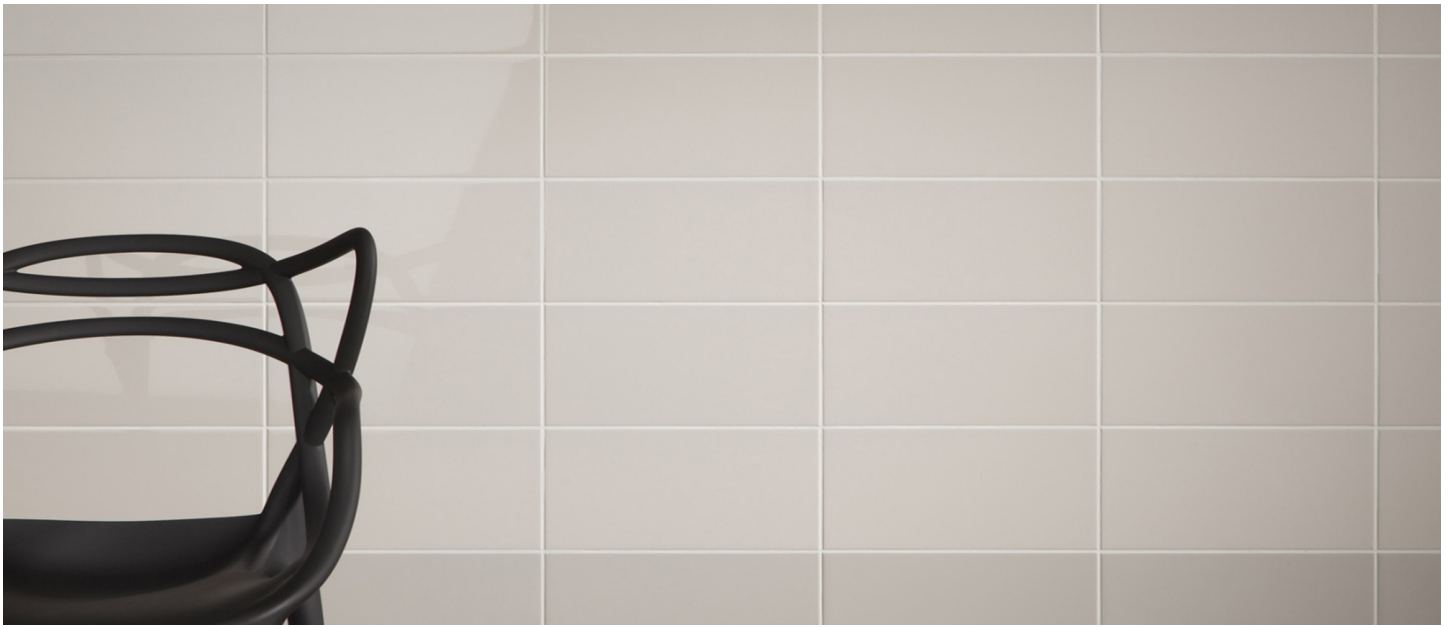

15thirty Greys

15thirty Greys bestaat uit wandtegels in het iconische formaat van 15 × 30 centimeter. De serie staat te boek als basistegel voor tijdloze gedistingeerde interieurs. De tegel heeft een ruimtelijke werking, die het best tot zijn recht komt in een strak horizontaal strokenpatroon. Het lijnenspel tussen tegel en voeg levert interessante vlakken op die de belijning van een ruimte benadrukken.

De warme en koele wit- en grijs tinten van 15thirty Greys geven een ruimte een neutrale en tijdloze uitstraling. Er is keuze tussen matte en glanzende wandtegels, of een combinatie van beide. Hierdoor ontstaat een levendig, verrassend beeld. Bijpassende vloer tegels komen uit de serie Terra Greys.