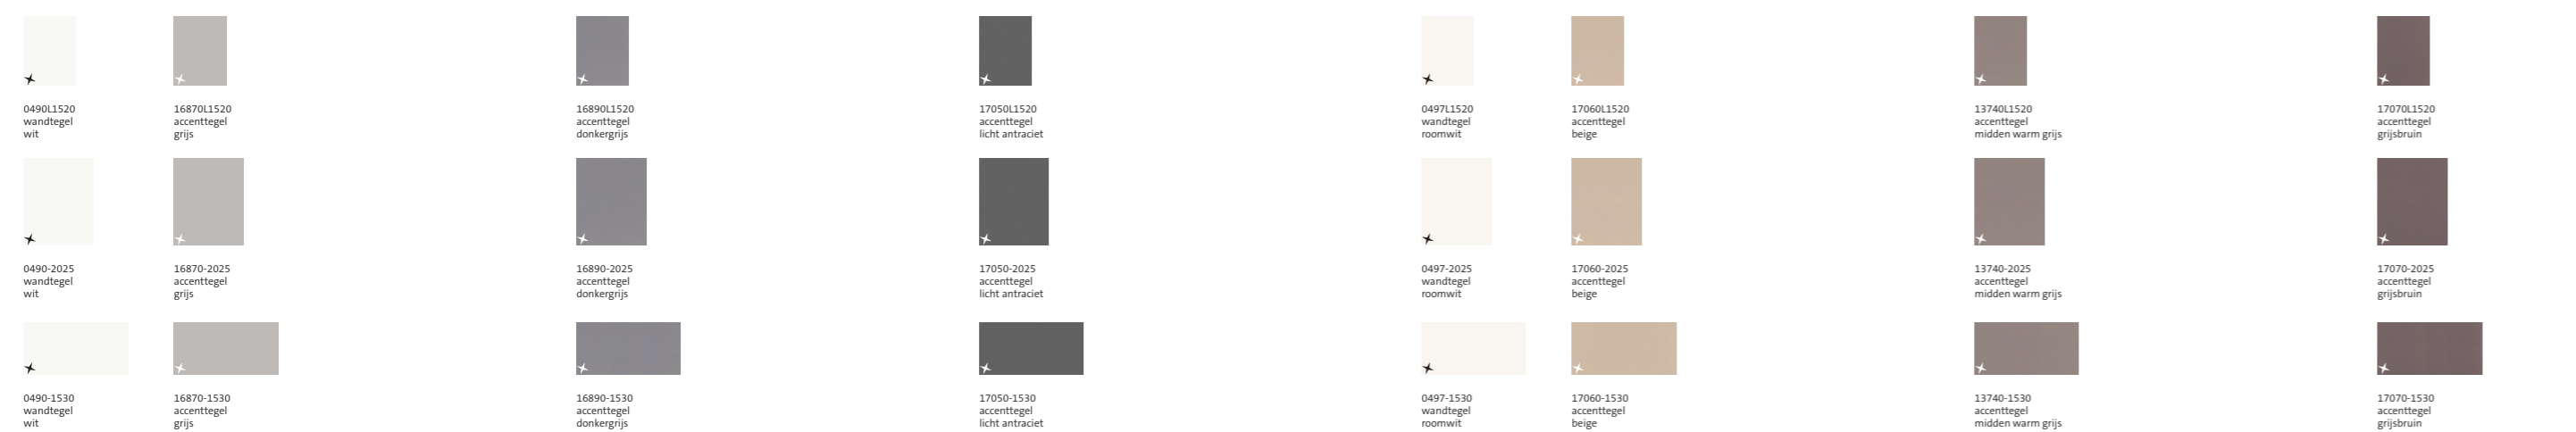

Collectieoverzicht **Holland 2050**

Tegels

Wandtegels geglaazuurd (glanzend) 15 x 20 cm / 20 x 25 cm / 15 x 30 cm