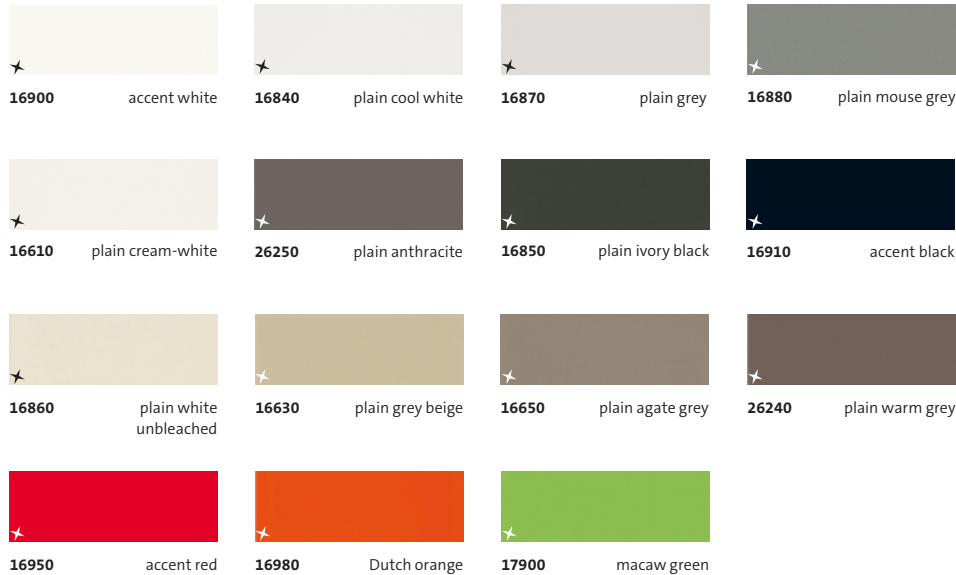

Coordinated colour combinations

Global Collection

gloss