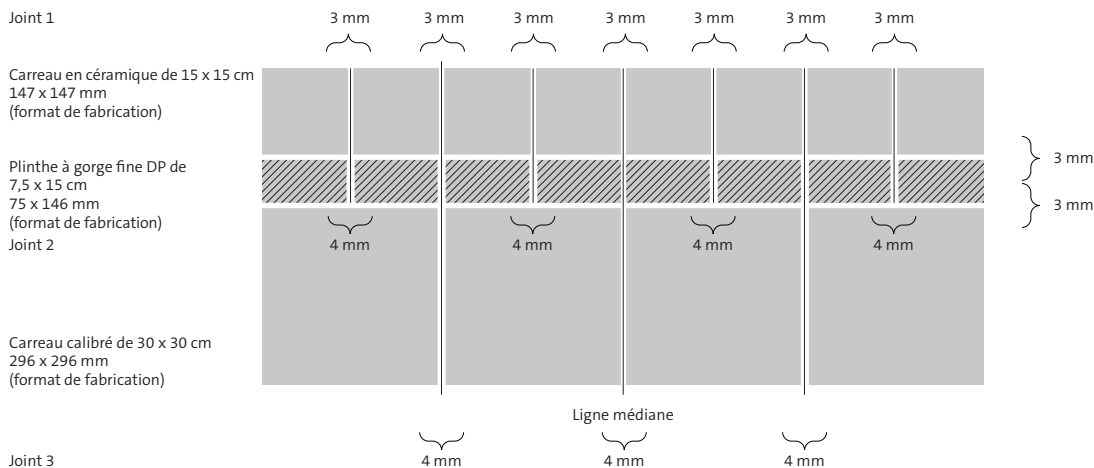

Mosa.

Précision en modularité

Sur cette illustration, vous pouvez voir un dessin schématique pour la combinaison d'un carreau en céramique de 15 x 15 cm avec un carreau calibré de 30 x 30 cm, à l'aide d'une plinthe à gorge fine de 7,5 x 15 cm.

Sur cette illustration, vous pouvez voir un dessin schématique pour la combinaison d'un carreau en céramique de 15 x 30 cm avec un carreau rectifié de 30 x 60 cm, à l'aide d'une plinthe à gorge SP de 15 x 30 cm.