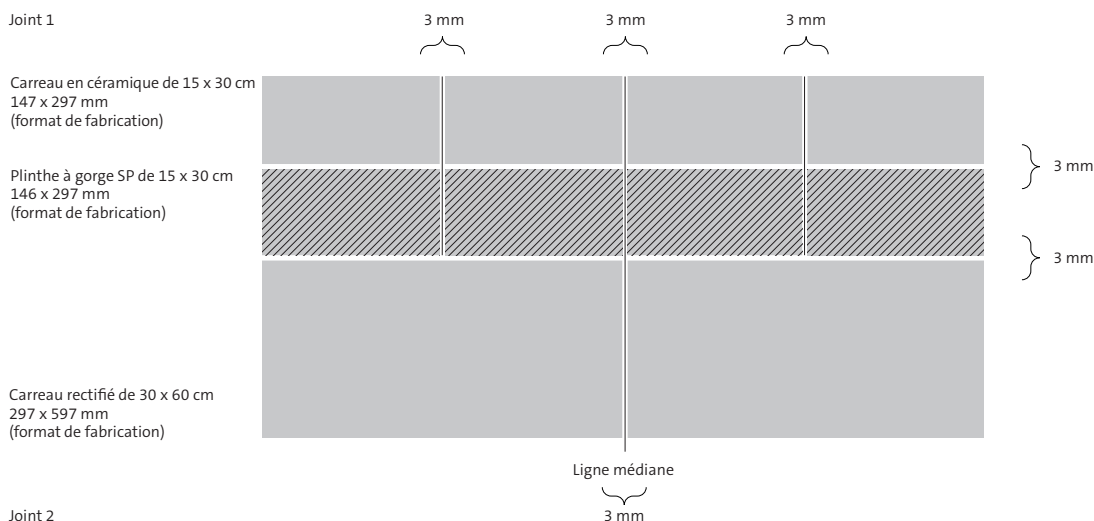

Mosa.

Précision en modularité

Sur cette illustration, vous pouvez voir un dessin schématique pour la combinaison d'un carreau en céramique de 15 x 15 cm avec un carreau calibré de 30 x 30 cm, à l'aide d'une plinthe à gorge fine de 7,5 x 15 cm.

Sur cette illustration, vous pouvez voir un dessin schématique pour la combinaison d'un carreau en céramique de 15 x 30 cm avec un carreau rectifié de 30 x 60 cm, à l'aide d'une plinthe à gorge SP de 15 x 30 cm.