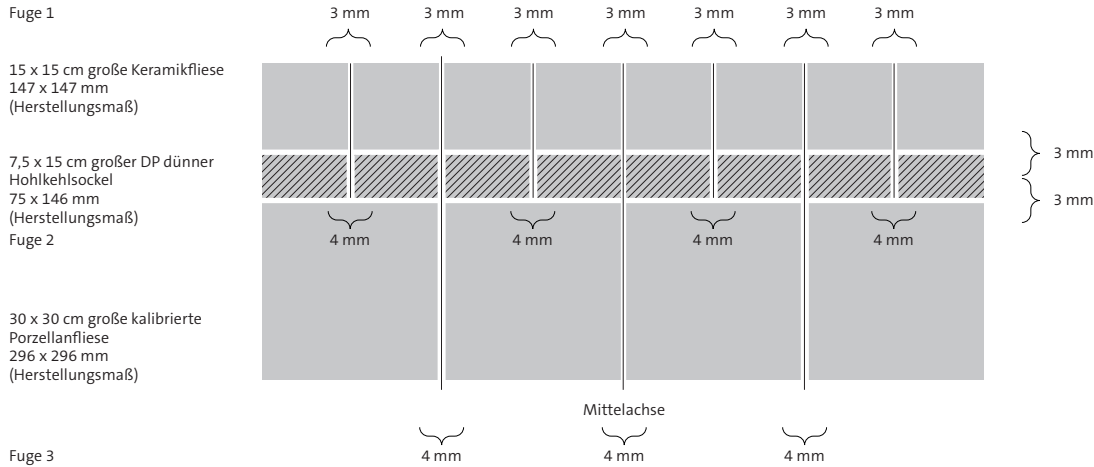

## Modulare Präzision

Diese Abbildung stellt die Kombination einer 15 x 15 cm großen Keramikfliese mit einer kalibrierten 30 x 30 cm großen Porzellanfliese auf einem 7,5 x 15 cm großen dünner Hohlkehlsoclel dar.

Diese Abbildung stellt die Kombination einer 15 x 30 cm großen Keramikfliese mit einer rektifizierten 30 x 60 cm großen Porzellanfliese auf einem 15 x 30 cm großen Hohlkehlsoclel dar.