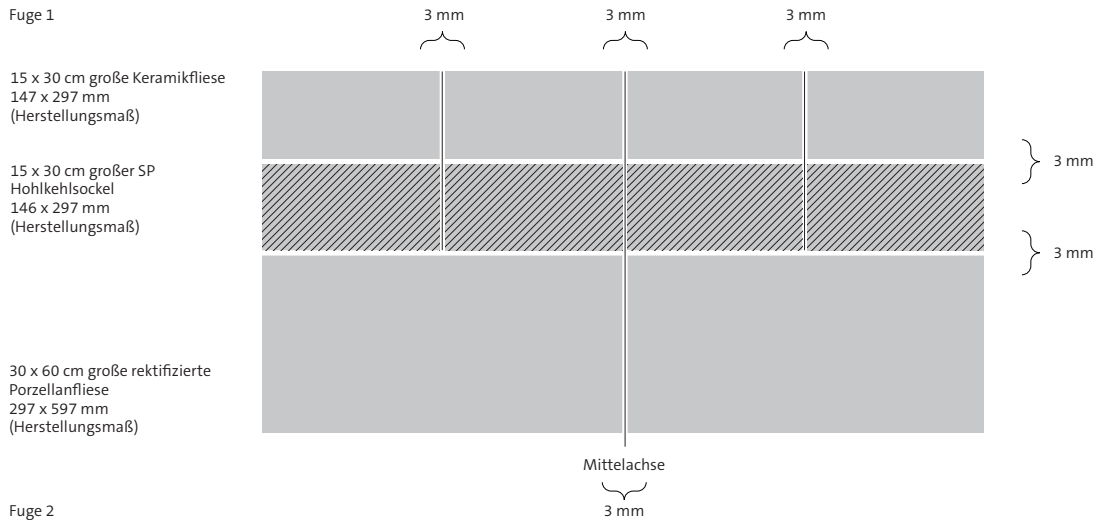

## Modulare Präzision

Diese Abbildung stellt die Kombination einer 15 x 15 cm großen Keramikfliese mit einer kalibrierten 30 x 30 cm großen Porzellanfliese auf einem 7,5 x 15 cm großen dünner Hohlkehlsoclel dar.

Diese Abbildung stellt die Kombination einer 15 x 30 cm großen Keramikfliese mit einer rektifizierten 30 x 60 cm großen Porzellanfliese auf einem 15 x 30 cm großen Hohlkehlsoclel dar.