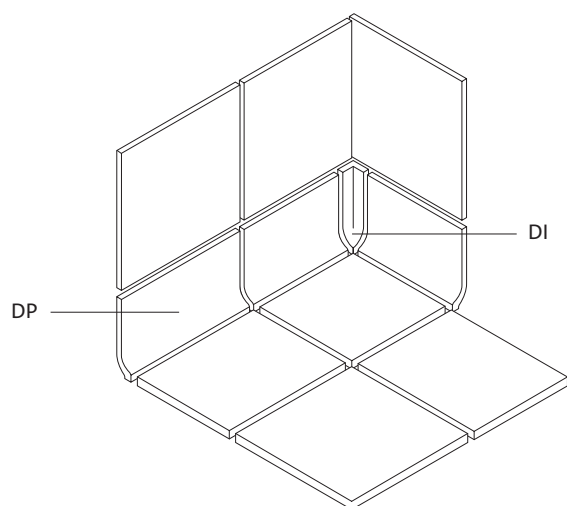

Mosa.

Accessoires Softgrip / Softline

Solutions de sol

Outre des carreaux de sol, Softgrip / Softline propose également des accessoires coordonnés comme des plinthes à gorge et des finitions des bords et des angles pour carreaux de sol.

- DP** plinthe à gorge fine
- DI** angle intérieur pour DP
- DU** angle extérieur pour DP