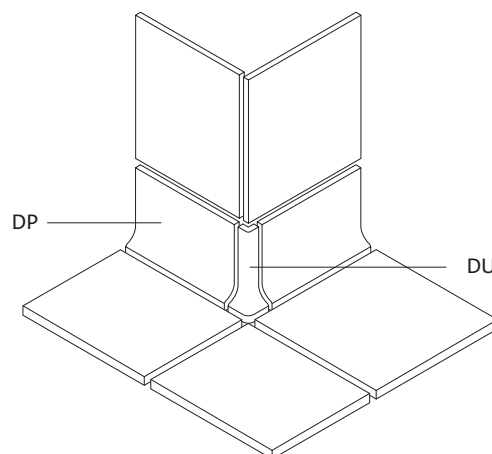

Mosa.

Accessoires Softgrip / Softline

Solutions de sol

Outre des carreaux de sol, Softgrip / Softline propose également des accessoires coordonnés comme des plinthes à gorge et des finitions des bords et des angles pour carreaux de sol.

- DP** plinthe à gorge fine
- DI** angle intérieur pour DP
- DU** angle extérieur pour DP