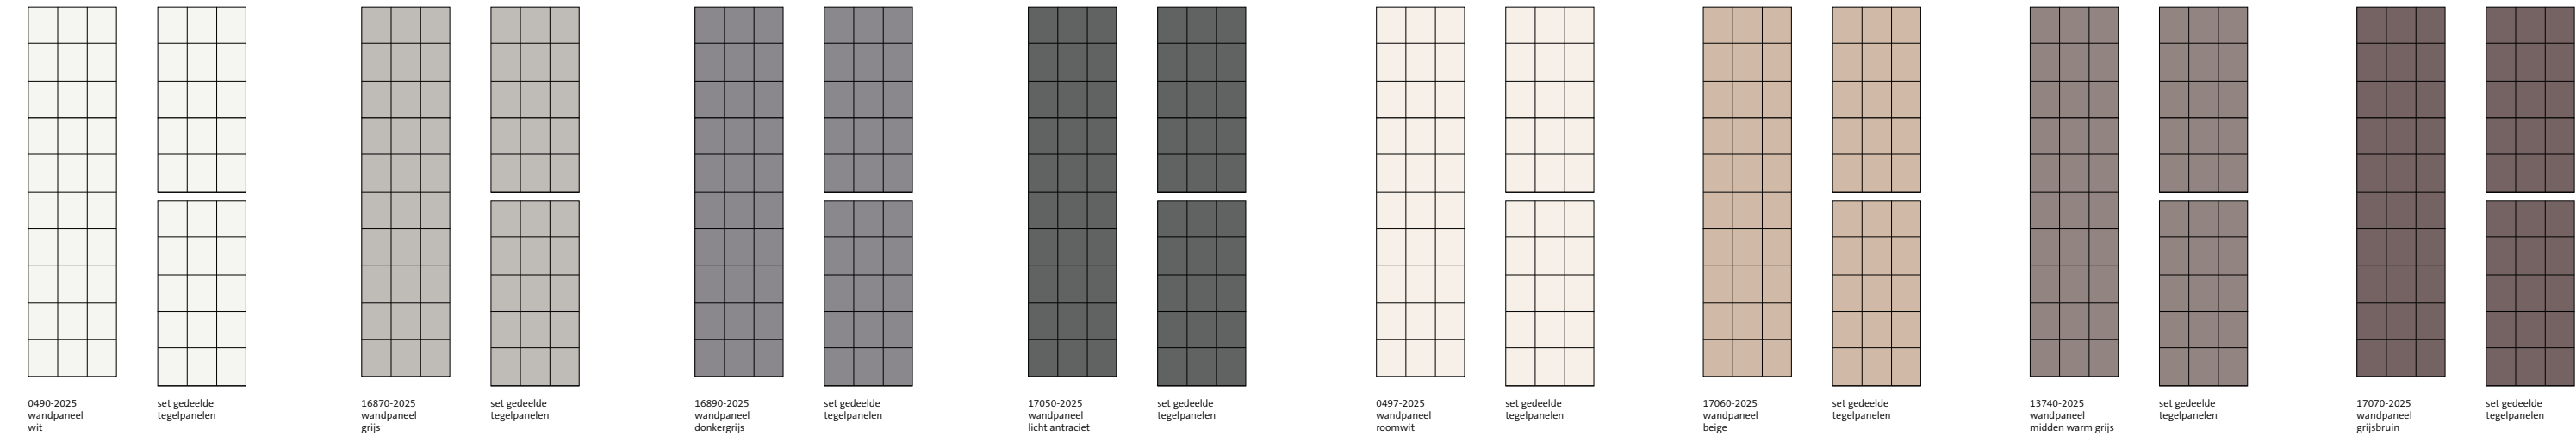

Wandpaneel 250 x 60 cm (of lichtgewicht gedeelde panelen)