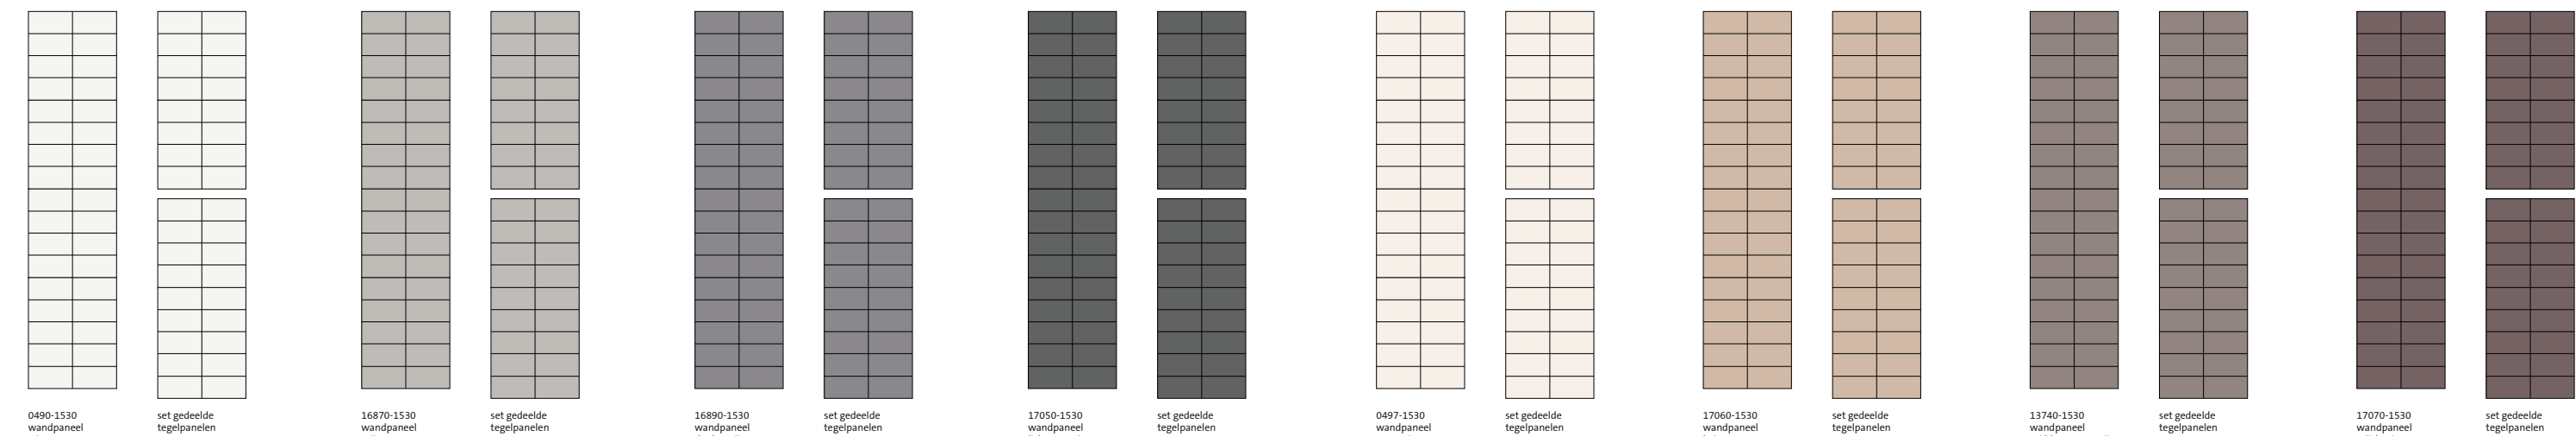

Wandpaneel 255 x 60 cm (of lichtgewicht gedeelde panelen)

Vloerpanelen met 15 x 15 cm vloertegels

Vloerpaneel 60 x 60 cm